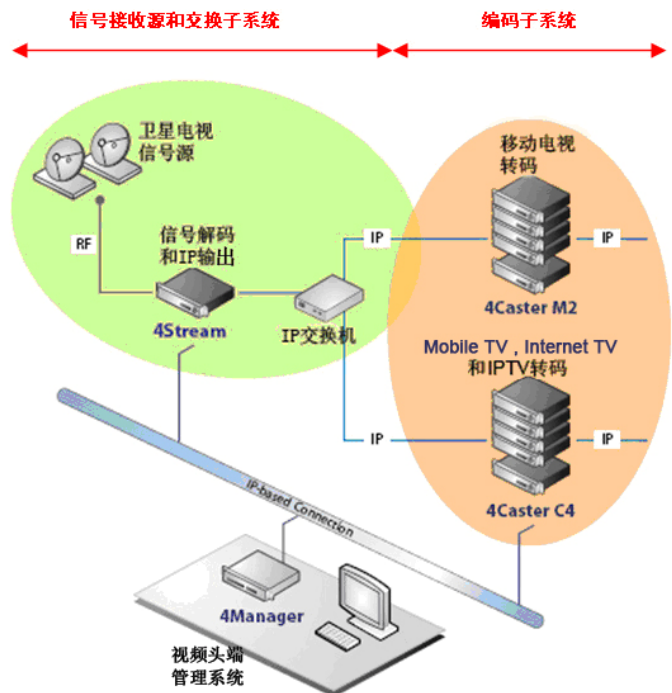

Envivio融合系列 4Stream

卫星输入

DVB-S和DVB-S2 L-Band输入

调制: QPSK / 8PSK

双L-Band输入 (75 ohms), F-type连接器

符号率范围: 1至45 Ms/s

频率范围: 950 MHz 至 2150MHz

LNB控制 (LNB 电源进给 V、I、LNB22 KHz 频率公差, 振幅)

光谱倒置: 开 / 关 / 自动

输入信号级别: 60至-30dBm

IP 输出

千兆位以太网 IP输出

3 X 1000 Base-T 千兆位以太网

输出码率: 高至500Mbps

协议: DVB基于UDP, DVB基于RTP

单播或组播

支持SPTS和MPTS输出

高级特性

PSI / SI 生成、处理及插入

支持Pass-through服务

PID 过滤, PID重映射

解抖动算法

时间共享服务 (ES 型过滤)

高可用性: 支持N+1 冗余

频道捆绑 (以太网界面冗余)

条件接收

DVB-CI: 常用界面

CAM模块: 双 PCMCIA 槽—EN 50221

可与以下CAS*兼容:

- Viaccess
- Conax
- Irdeto
- Mediaguard
- Cryptoworks
- Nagravision

管理和控制

本地

LCD 面板: IP 参数, 码流监控

远程界面

Web界面

SSH安全命令行界面

SNMP管理和告警

物理特性和电源

电源和尺寸

电源: 75W, 100-240 VAC 自动调整

1RU

宽: 444mm (17.5"), 长: 390mm (15.35"), 高: 44mm (1.7")

重量: 7kg (15.43lbs)

电磁兼容和安全性

电磁兼容: CE, UE 89 / 336 / EEC, EN 61000-6-2, N55022, EN55024

安全许可: UE 73 / 23 / EEC EN60950: 2000

运行条件

运行温度范围: 0°C 至 50°C (32°F 至 122°F)

非运行/储存温度: -20°C 至 60°C (-40°F 至 158°F)

非运行相对湿度: 95% at 40°C, 无冷凝

订购信息

- **4Stream SG2-4:** 卫星网关, 2RF输入, 支持多至4个加密服务 (每个输入端提供多至2个服务) **
- **4Stream SG2-24:** 卫星网关, 2RF输入, 支持多至24个加密服务 (每个输入端提供多至12个服务) **
- **SG2 20服务升级:** 从4Stream SG2-4升级到4Stream SG2-24

IP视频头端

* 请与Envivio确认CAS / CAM的兼容清单

** 上限基于使用的CAS / CAM

要了解更多信息, 请访问 www.envivio.com

Envivio—总部
400 Oyster Point Boulevard
Suite 325
South San Francisco,
CA 94080
USA
Tel: +1 650 243 2700
Tel: +1 866 ENVIVIO
Fax: +1 650 243 2750

Envivio—法国
23 rue du Bignon
35135 Chantprie
France
Tel: +33 2 23 35 52 60

Envivio—中国
Envivio Beijing Representative
Office
Suite 800
Beijing Sunflower Tower
No.37 Maizidian Street
Chaoyang District
Beijing, 100026, China
Tel: +86 10 8451 1231 / 1232

Envivio—纽约
2 World Financial
Center
225 Liberty Street
Suite 4301
New York, NY 10261
USA
电话: +1 212 332 2128

Envivio—英国
1210 Parkview, Suite 132
Arlington Business Park
Reading Theate
Berkshire RG7 4TY
United Kingdom
Tel: +44 (0) 870 736 9594

Envivio—日本
Envivio JBO
15F Cerulean Tower
26-1 Sakuragaoka-cho
Shibuya-ku, Tokyo
150-8512 Japan
Tel: +81 3 5456 5785

Envivio—新加坡
Prudential Tower
30 Cecil Street
Level 15, Suite # 15
Singapore 049712
Tel: +65 6232 2754